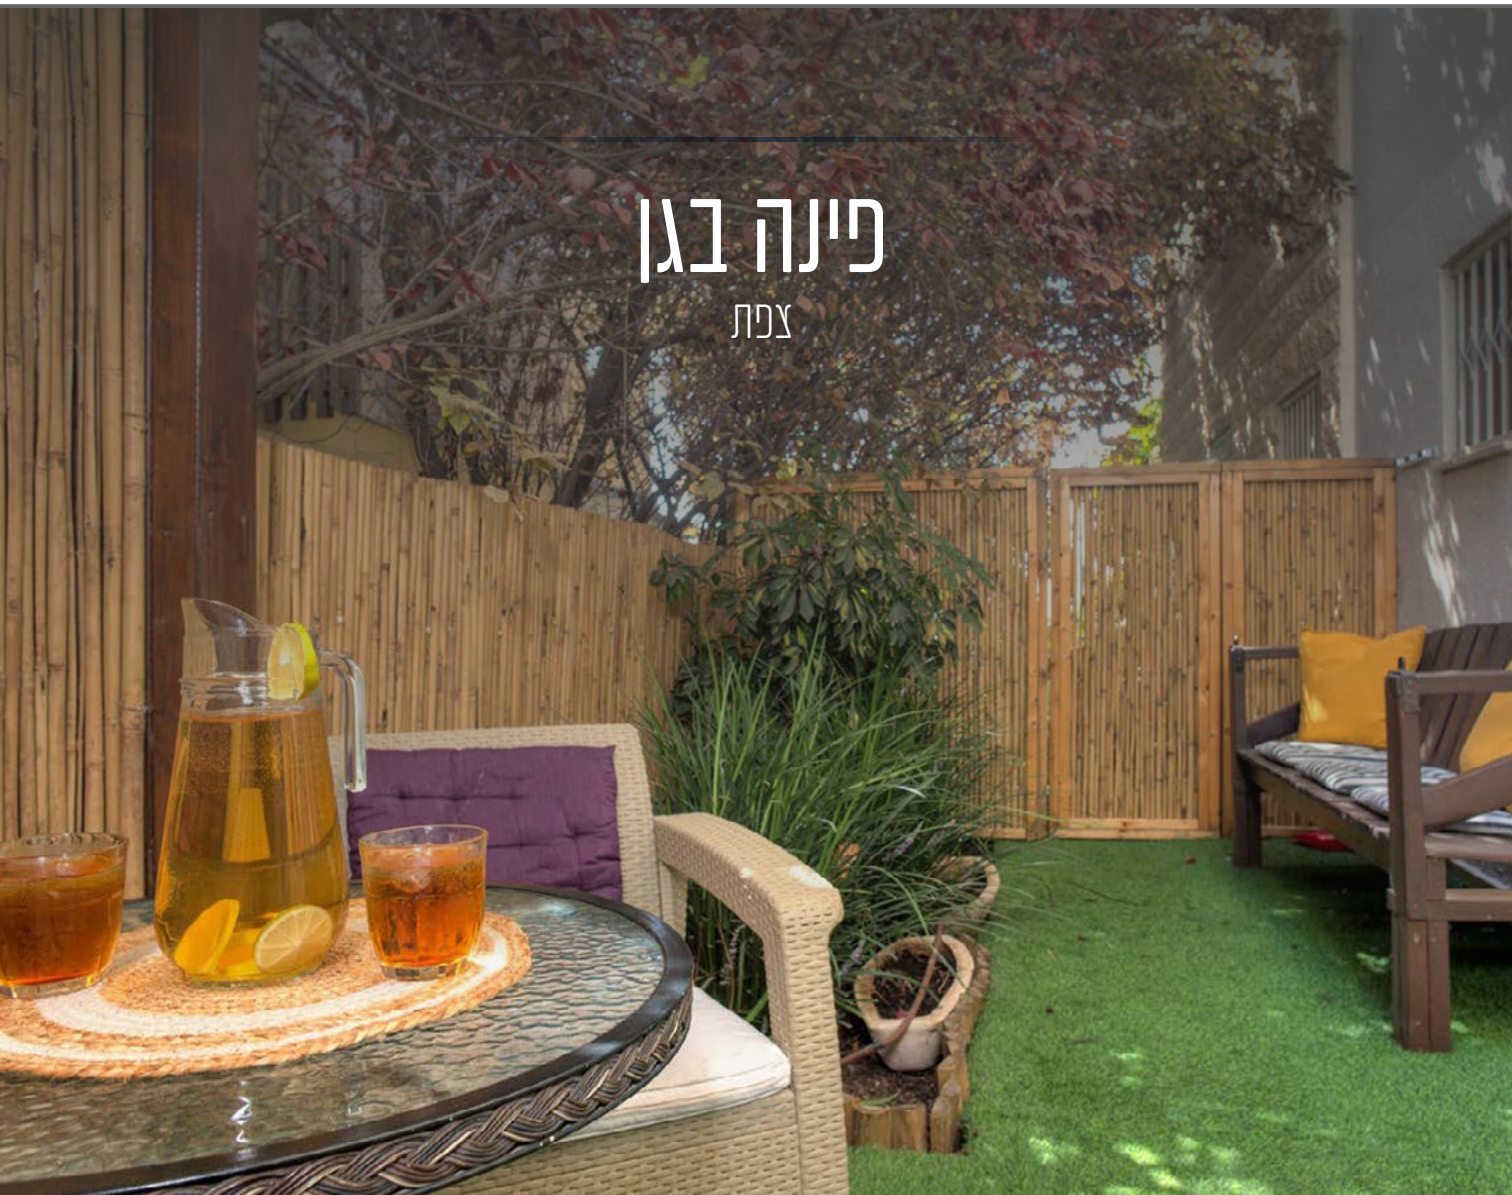

לקבלת הקטלוג המלא חייגו *5683 שלוחה 0
או שלחו הודעה לכתובת 5686954@gmail.com

כוכב הנופש

מנחה הנופש הדיגיטלי של הציבור החופשי

פינה בגן

צפת