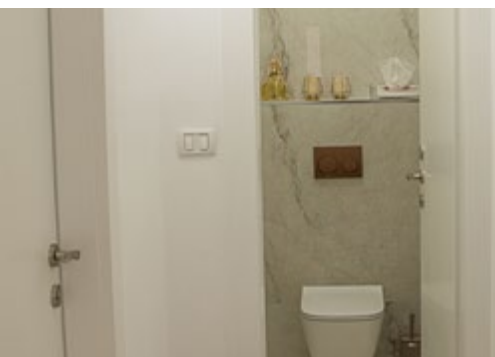

מידע כללי

היילה משתרעת על פני 300 מ' בנוי מחולק לשתי קומות.
קומת כניסה ולרדת קומה.
בכל קומה שתי יציאות לחצר ובקומה העליונה יש מרפסת לנוף מדהים עם
כורסא ופינת ישיבה מפנקות.
בכל המתחם 8 חדרים סגורים לזוגות, שתי מטבחים ושתי סלונים רחבי ידיים
כל אחד מעל 30 מ'

✓ כלי מיטה ✓ מגבות ✓ סבונים ✓ ערכת קפה ✓ דפי הסבר ופרוט ✓ שי לכל משפחה.

- ✓ מיטות יהודיות
- ✓ מיחס + מיני בר שבת
- ✓ 2 פלטות
- ✓ שעון שבת למזגנים ותאורה
- ✓ נרות שבת וערכת הבדלה