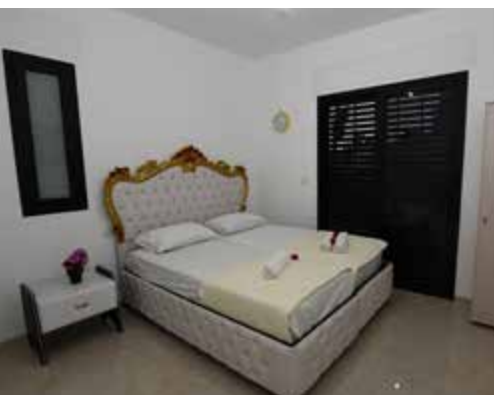

מידע כללי

גודל המתחם כולו 320 מטר + גינה גדולה נדנדה טרמפולינה ודשא.

מגבות וסבונים ✓ ערכת קפה ✓

מיטות יהודיות ✓

מיחם לשבת ✓

פלטה ✓

שעון שבת ✓