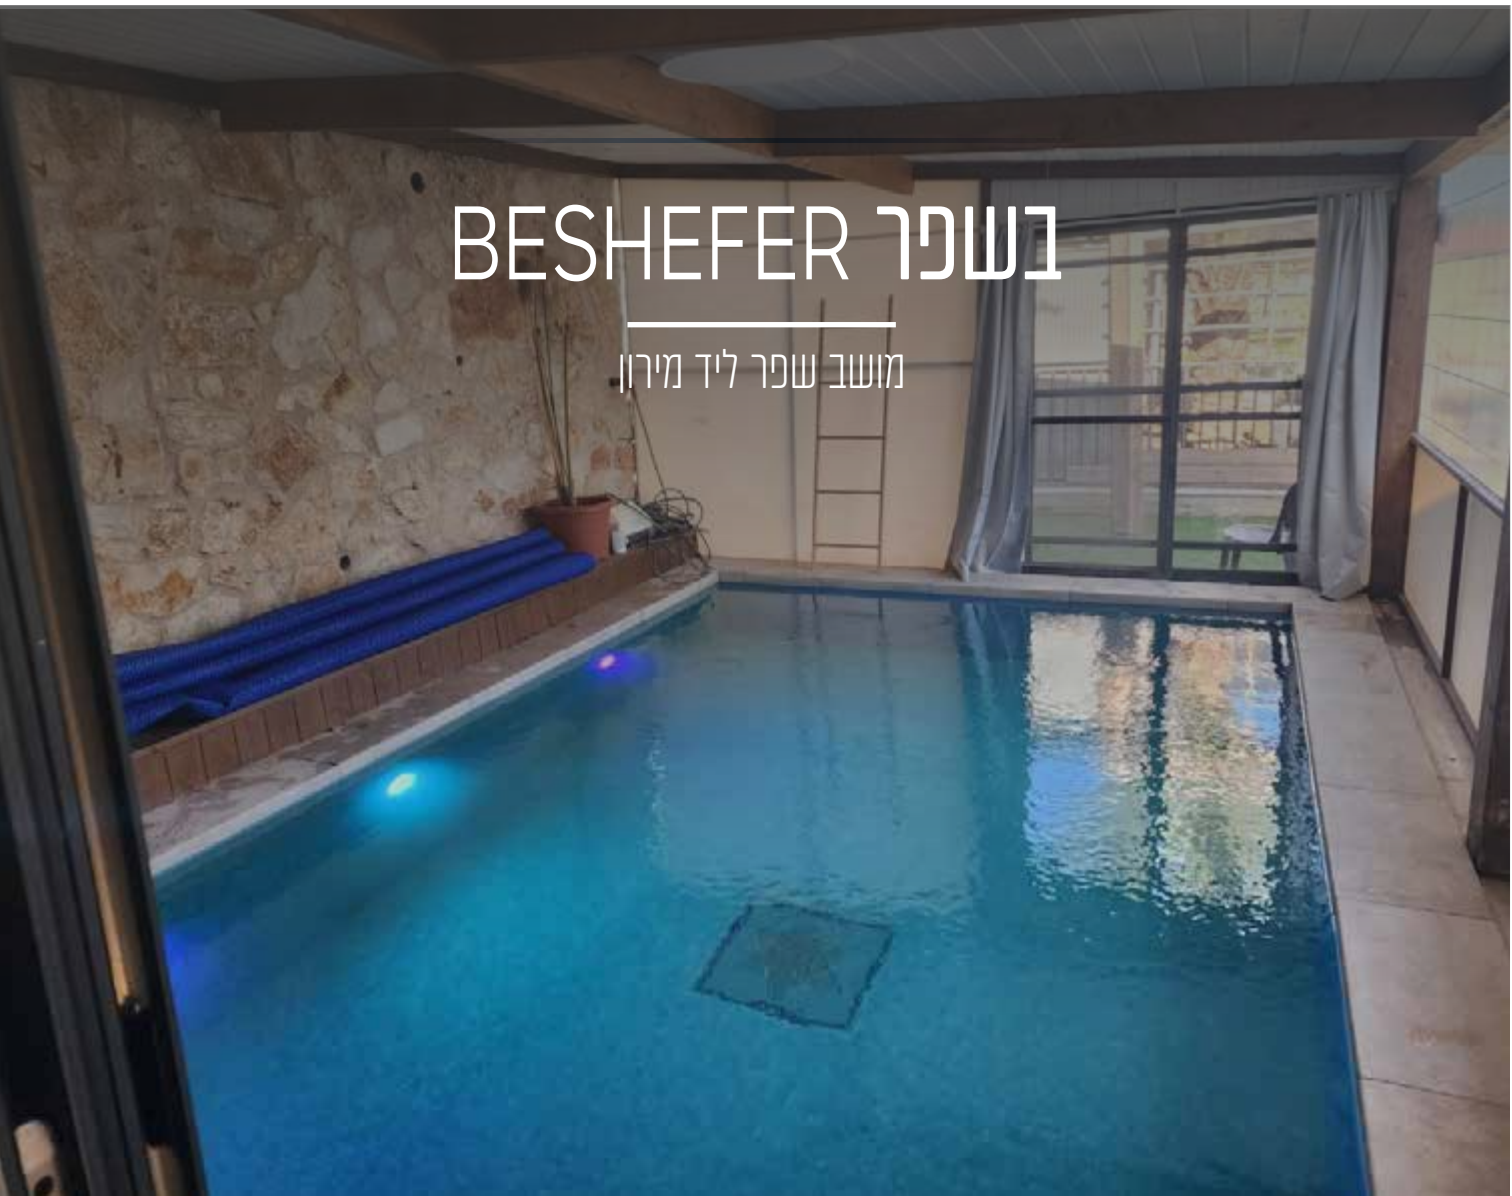

לקבלת הקטלוג המלא חייגו *5683 שלוחה 0
או שלחו הודעה לכתובת 5686954@gmail.com

כוכב הנופש

מנצח הנופש הדיגיטלי של הציבור החרדי

בשפר BESHEFER

מושב שפר ליד מירון