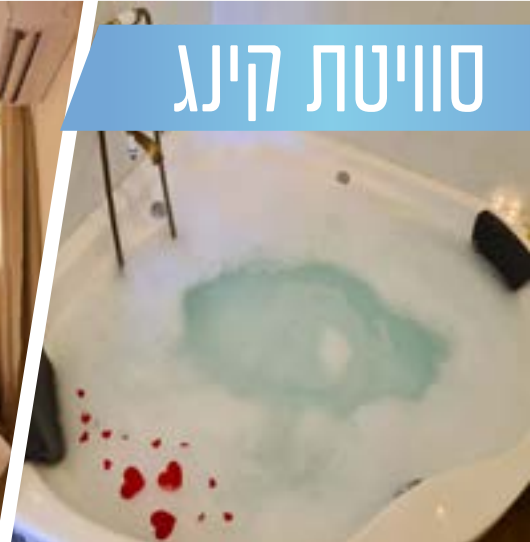

הר שמואל-ירושלים

בישוב הר שמואל, הממוקם בהרי ירושלים הפסטורליים, הוקמו סוויטות האירוח המפנקות 'בוטיק חושן' הסוויטות מציעות חופשה מושלמת ושקטה באווירה פסטורלית של הרי ירושלים וסביבותיה. 'בוטיק החושן' נבנה בסגנון יוקרתי ומציע סוויטות פרטיות עם חדרי שינה מפוארים ומיטות נוחות ויוקרתיים, לטובת האורחים בכל סוויטה גם ג'קוזי פרטי ומוצנע, מטבחון מאובזר, חצר צמודה ומגוון פינוקים. המקום נמצא במרחק נסיעה של דקות בודדות מקבר שמואל הנביא ומקינין רמות המלא במסעדות, בתי קפה ומזון כשר למהדרין!

הסוויטות מותאמות לשבת בהידור ומכילות פלטה, מיחם ושעוני שבת. במרחק הליכה קצרצר ישנם בתי כנסת עם מנייני תפילה, מקווה טהרה, מכולת ותחבורה ציבורית נגישה.

מידע כללי

בוטיק החושן נבנה בסגנון יוקרתי ומציע סוויטות פרטיות ומפנקות עם חדרי שינה מפוארים ומיטות נוחות ויוקרתיות, לטובת האורחים בכל סוויטה גם ג'קוזי פרטי ומוצנע, מטבחון מאובזר, חצר צמודה ומגוון פינוקים. מיקום אטרקטיבי בקרבת קבר שמואל הנביא ומרחק נסיעה קצר מכל מה שנצרך.

✓ מצעים, מגבות ✓ קפה, תה, סוכר, חלב, ✓ סבון ושמפו

✓ אופציה למיטות יהודיות

✓ מיחם לשבת

✓ פלטה

✓ שעון שבת

✓ נרות שבת וערכת הבדלה

סוויטת קינג סוויטה זוגית אינטימית המעוצבת בסגנון יוקרתי ופונה לנוף. הסוויטה מכילה ג'קוזי זוגי, מטבחון מאובזר וחצר פרטית צמודה עם פינת ישיבה.

ניקיון ברמה גבוהה!

סוויטת פרימיום סוויטה זוגית פרטית ומפנקת, מעוצבת בסגנון אירופאי יוקרתי ומכילה חדר שינה זוגי, מטבח מאובזר, מרפסת פאטיו עם פינת ישיבה, ג'קוזי ספא פנימי עם 5 מקומות וסאונה יבשה.

במטבח

- ✓ כוור כפול, מקרר עם מקפיא, תנור בשרי, כיריים גז,
- ✓ קומקום, טוסטר, מכונת נספרסו