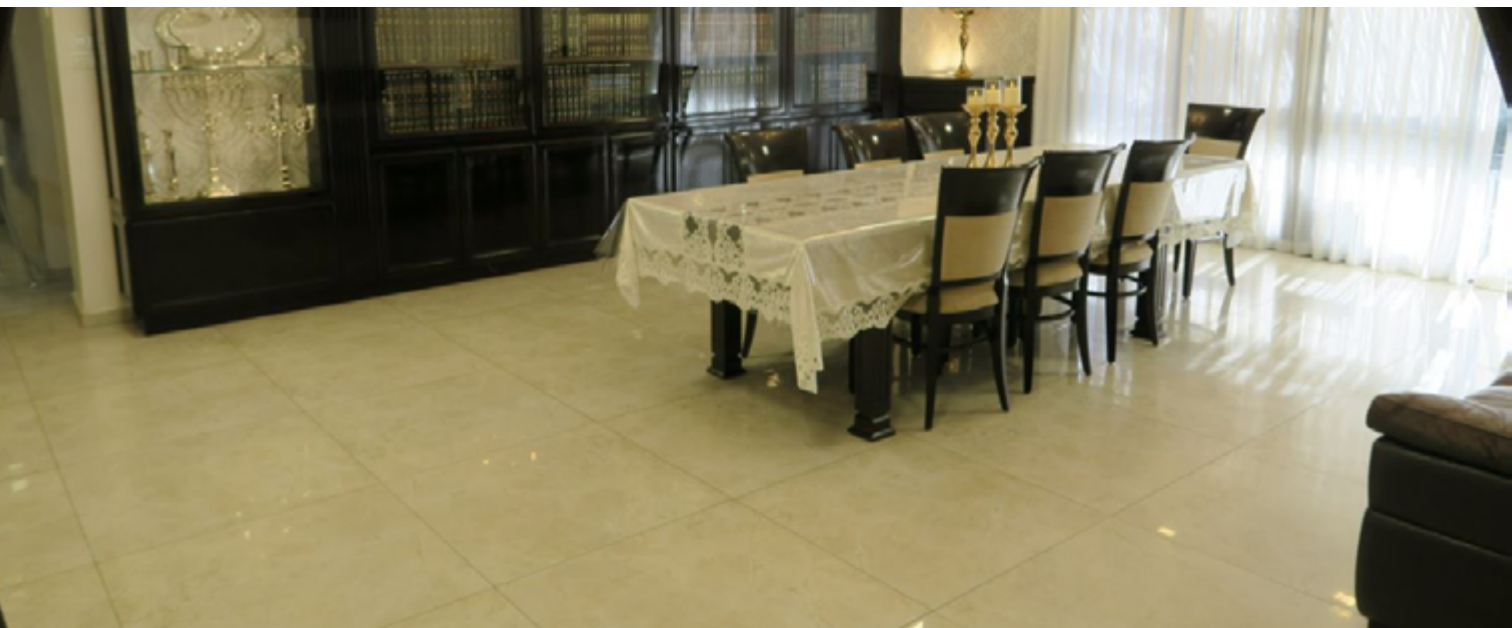

טלפון
055-6756-543

איש קשר
יוטי

אזור
דרום

יישוב
ערד

שם הצימר
אחוזת נוף

מס' נופשים
25

חדרים לילדים
1

חדרים סגורים
6

מס' יחידות
2

מבנה
וילה