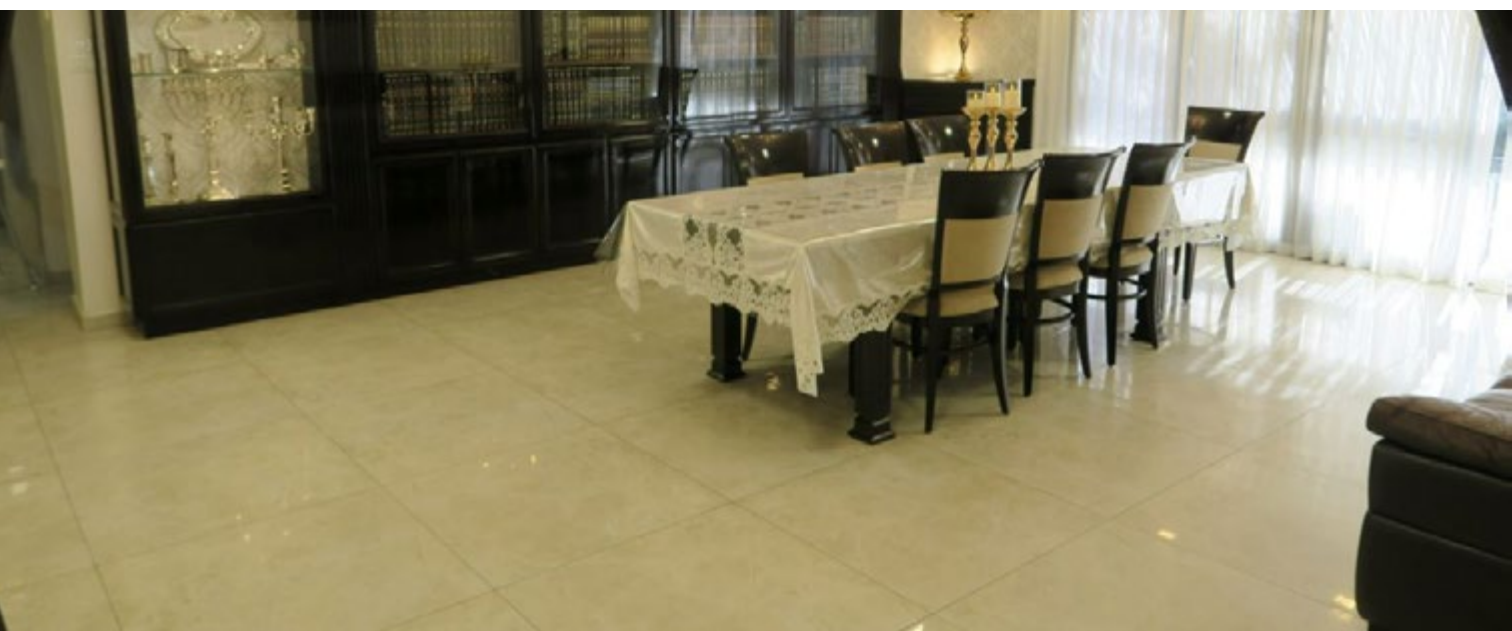

טלפון
055-6756-543

איש קשר
יוטי

אזור
דרום

יישוב
ערד

שם הצימר
אחוזת נוף

מס' נופשים
25

חדרים לילדים
1

חדרים סגורים
6

מס' יחידות
2

מבנה
וילה